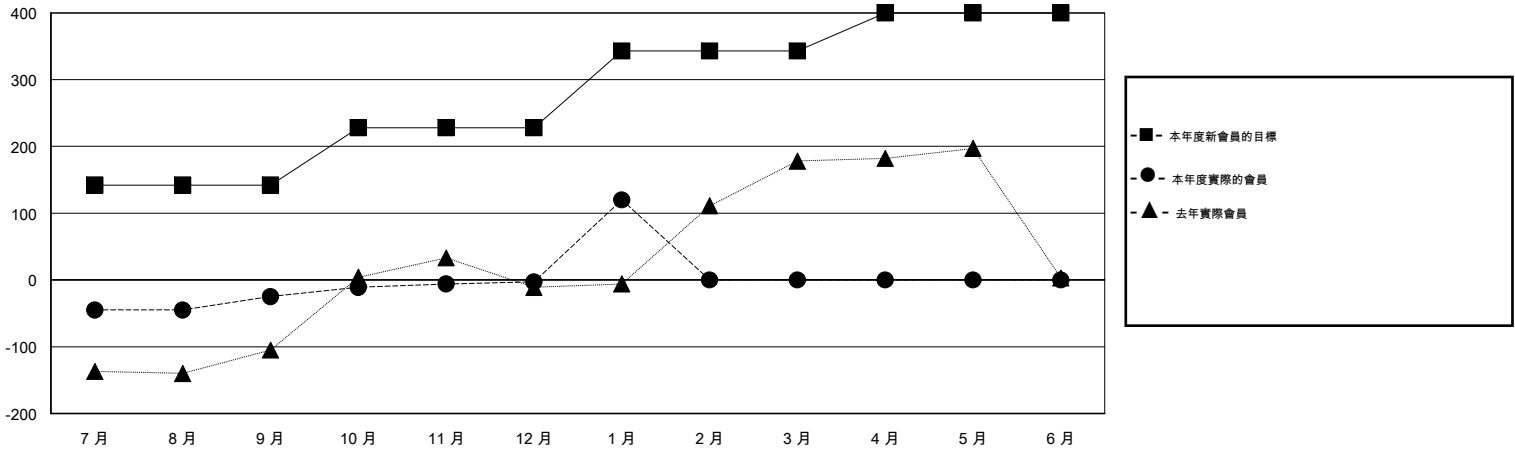

# MONTHLY MEMBERSHIP PROGRESS REPORT

District 300C3

Results as of: 2/17/2014 11:17:44AM

GMT: PEI-JEN CHEN

地點 REP OF CHINA

GMT憲章區 5

分會				
成果 2013-2014				
季	新分會目標	實際新會	實際取消的分會	實際淨增/減
7月/8月/9月	1	0	0	0
10月/11月/12月	1	0	0	0
1月/2月/3月	0	1	0	1
4月/5月/6月	1	0	0	0

位會員@每位須繳				
成果 2013-2014				
季	新會員目標	實際新會員	實際退會會員	實際淨增/減
7月/8月/9月	142	198	223	-25
10月/11月/12月	86	119	97	22
1月/2月/3月	115	145	22	123
4月/5月/6月	57	0	0	0

目標與實際新會累積

目標和實際會員累積

已取消的分會: 0

65 CLUBS OF 85 增添1位或以上的新會員