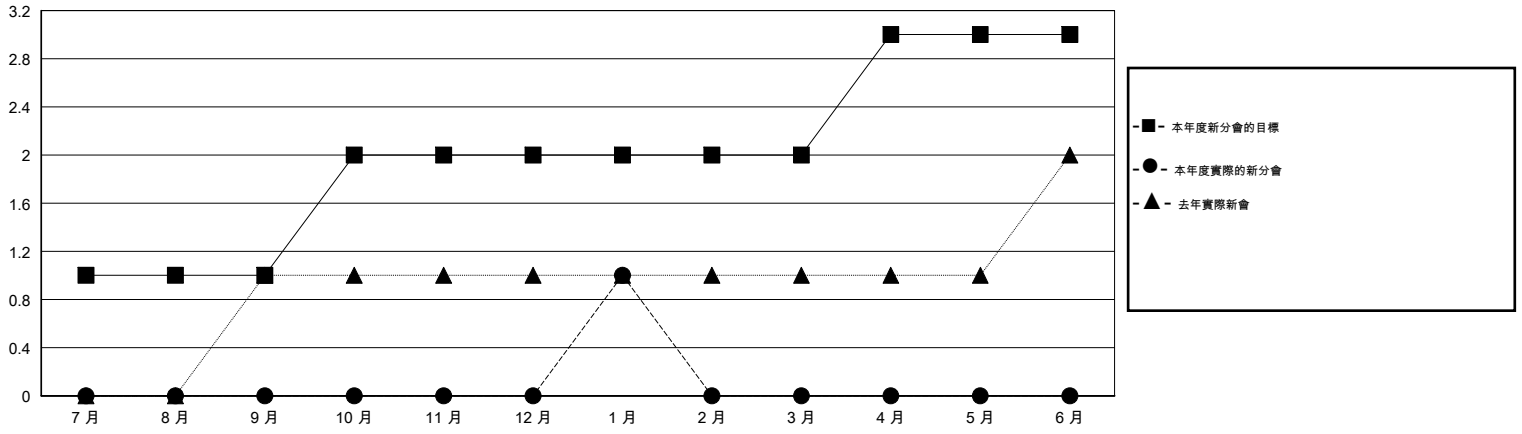

# MONTHLY MEMBERSHIP PROGRESS REPORT

District 300C3

Results as of: 2/17/2014 11:17:44AM

GMT: PEI-JEN CHEN

地點 REP OF CHINA

GMT憲章區 5

分會				
成果 2013-2014				
季	新分會目標	實際新會	實際取消的分會	實際淨增/減
7月/8月/9月	1	0	0	0
10月/11月/12月	1	0	0	0
1月/2月/3月	0	1	0	1
4月/5月/6月	1	0	0	0

位會員@每位須繳				
成果 2013-2014				
季	新會員目標	實際新會員	實際退會會員	實際淨增/減
7月/8月/9月	142	198	223	-25
10月/11月/12月	86	119	97	22
1月/2月/3月	115	145	22	123
4月/5月/6月	57	0	0	0

目標與實際新會累積

目標和實際會員累積

已取消的分會: 0

65 CLUBS OF 85 增添1位或以上的新會員